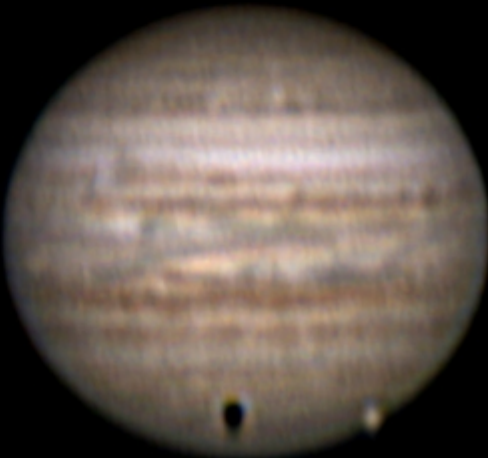

5_070525_2355

Inviato da admin il Sole, 12/09/2010 - 11:02

25/04/2007

Author:	Cardin Marco	Focal length:	7000 mm
Location:	Padova (IT)	Seeing:	5/10
Telescope:	Newton 250/1250 (Geoptik Formula25)	D:	46"
Webcam:	Vesta Pro @ 15 fps	De:	-2,9

23.55 UT

Filter(s):	IR-cut
CM I :	292
CM II :	176
CM III:	58

Gan Shadow

25.08 UT

Filter(s):	IR-cut
CM I :	336
CM II :	220
CM III:	102

Gan Transit & shadow

5_070525_2355

[Giove](#) ^[1]