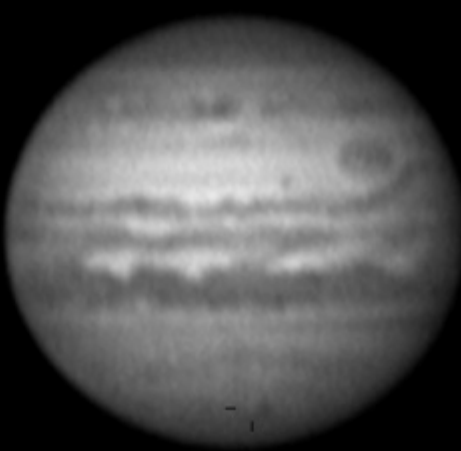

5_070707_2140

Inviato da admin il Sole, 12/09/2010 - 11:02

07/07/2007

Author:	Cardin Marco	Focal length:	7000 mm
Location:	Padova (IT)	Seeing:	5/10
Telescope:	Newton 250/1250 (Geoptik Formula25)	D:	44"
Webcam:	ToUcam Pro II BN	De:	-2,8

21.40 UT

Filter(s):	Blue W38+IR-cut
CM I :	163
CM II :	80
CM III:	333

Gan in transit

21.46 UT

Filter(s):	Green W56+IR-cut
CM I :	167
CM II :	84
CM III:	337

Gan in transit

5_070707_2140

[Giove](#) ^[1]