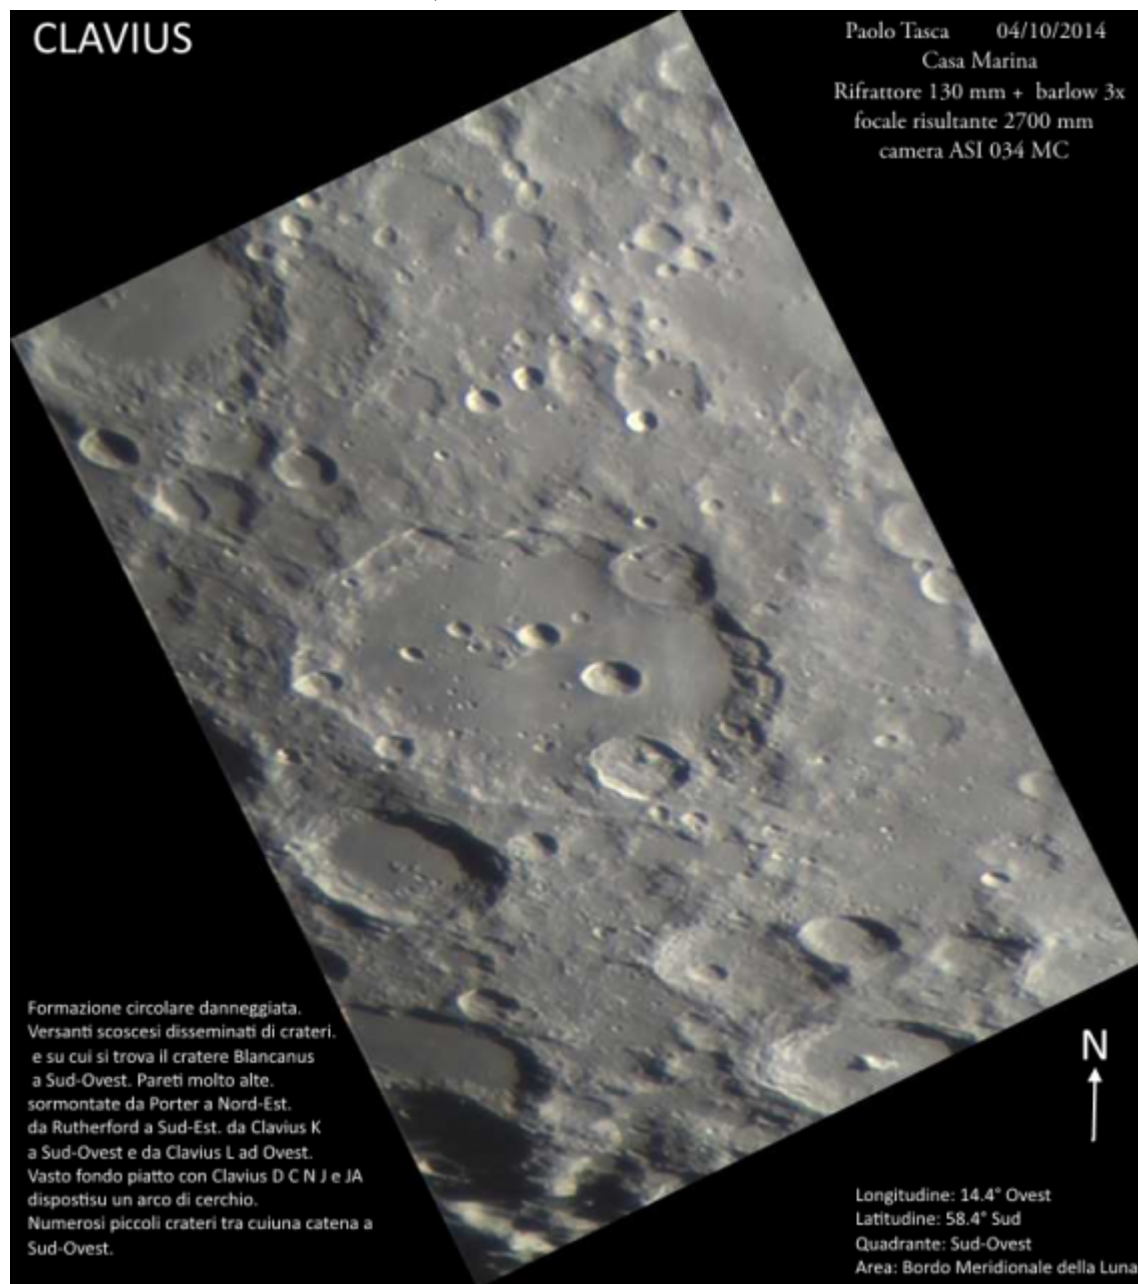

Luna cratere Clavius

Inviato da Paolo Tasca il Sole, 05/10/2014 - 13:09

Autore: Paolo Tasca

Nome oggetto: Clavius

Data: 04/10/2014 ripresa

[Luna](#) ^[1]

Tutti i loghi e marchi in questo sito sono di proprietà dei rispettivi proprietari.

via C. Battisti, 59D - 35010 LIMENA (PD)

info@astronomia-euganea.it

[Credits](#)

URL di origine (Salvata il 18/04/2025 - 09:46): <http://www.astronomia-euganea.it/drupal/image/luna-cratero-clavius>

Links:

[1] <http://www.astronomia-euganea.it/drupal/gallery/luna>