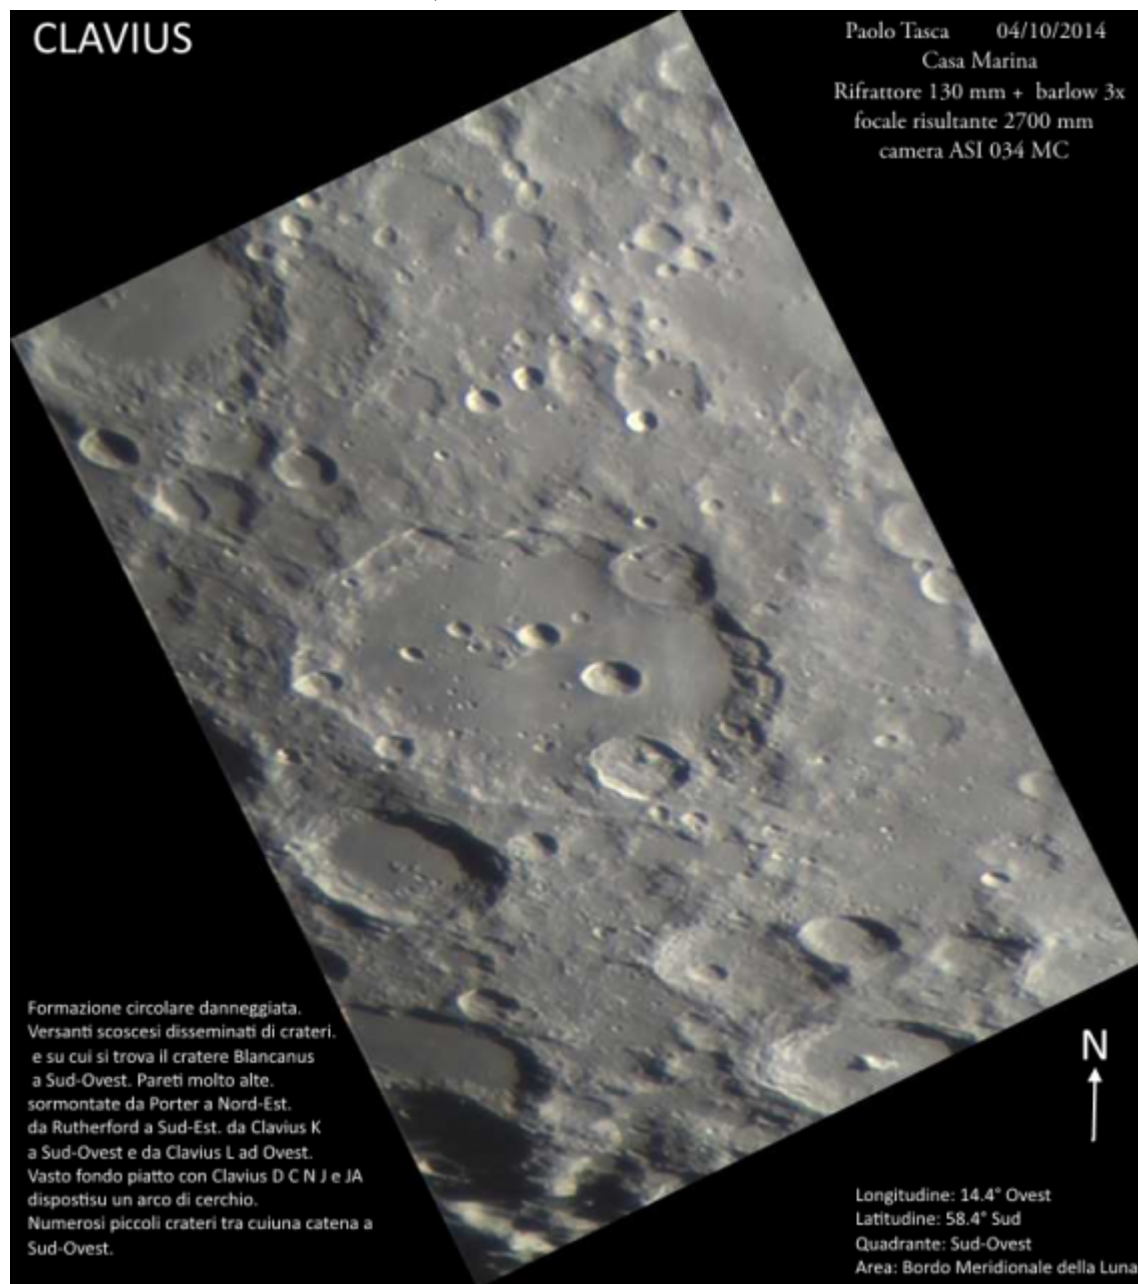

# Luna cratere Clavius

Inviato da Paolo Tasca il Sole, 05/10/2014 - 12:09

**Autore:** Paolo Tasca

**Nome oggetto:** Clavius

**Data:** 04/10/2014 ripresa

[Luna](#) <sup>[1]</sup>

Tutti i loghi e marchi in questo sito sono di proprietà dei rispettivi proprietari.

via C. Battisti, 59D - 35010 LIMENA (PD)

info@astronomia-euganea.it

[Credits](#)

---

URL di origine (Salvata il 14/03/2025 - 06:08): <http://www.astronomia-euganea.it/drupal/image/luna-cratero-clavius>

**Links:**

[1] <http://www.astronomia-euganea.it/drupal/gallery/luna>