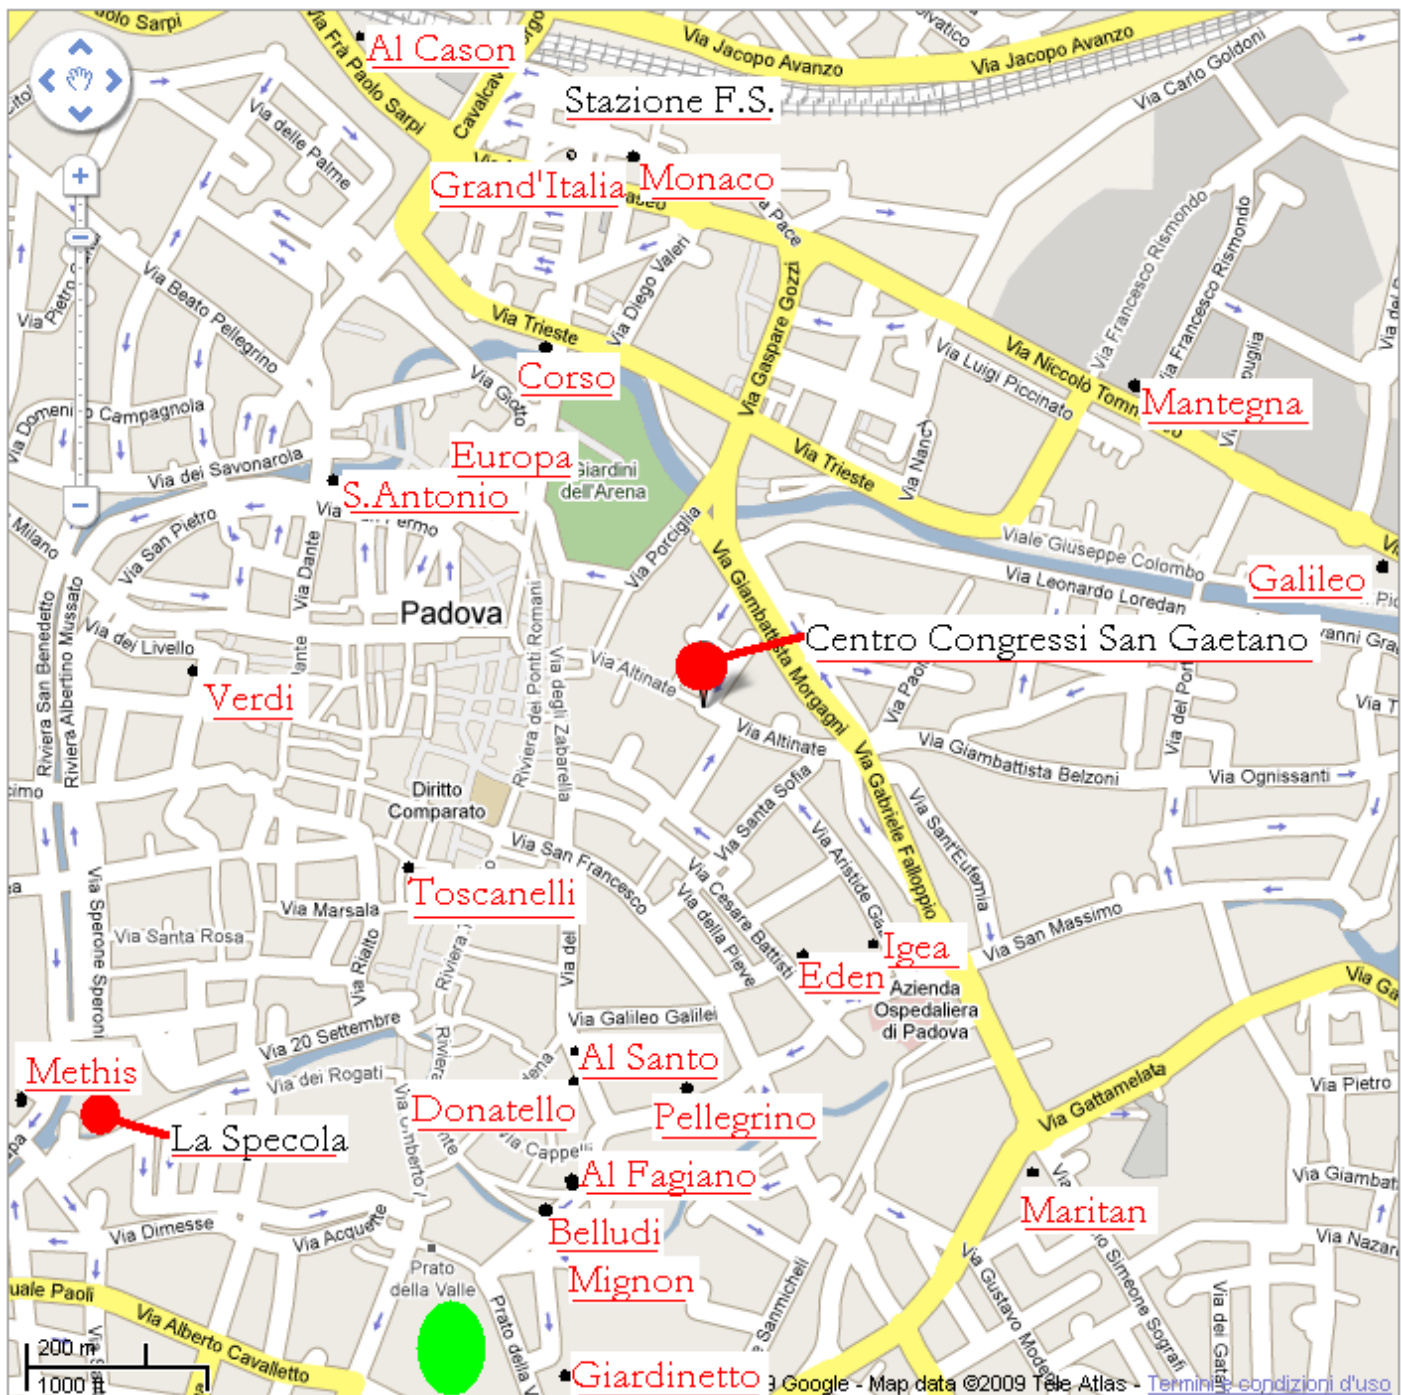

Hotel a Padova

Inviato da admin il Lun, 14/09/2009 - 11:59

Ecco un elenco degli hotels disponibili nelle vicinanze della sede congressuale

Hotel	indirizzo	stelle	singola	matrim	t
1 Hotel Belludi 37	via Luca Belludi 37	2	55-80	120-150	
2 Hotel Casa del Pellegrino	via Melchiorre Cesarotti 21	2	46-67	58-81	
3 Hotel Eden	via Cesare Battisti 255	2	45-57	65-80	
4 Hotel Mignon	via Luca Belludi 22	2	54	69	
5 Hotel Al Fagiano	via Locatelli 45	2	58	81	
6 Hotel Corso	Corso del Popolo 2	3	70	85	
7 Hotel Igea	via Ospedale 87	3	65	95	
8 Small Hotel Royal	via Gattamelata 29	3	65	75	
9 Hotel Maritan	via Gattamelata 34	3	65	95	
10 Hotel Monaco	Piazzale Stazione 3	3	36-72	46-100	
11 AL Cason Hotel	Via Fra Paolo Sarpi 40	3	45-57	60-80	
12 Hotel S. Antonio	via San Fermo 118	3	63-69	82-94	
13 Albergo Verdi	via Dondi dell'Orologio	3	40-100	40-150	
14 Hotel al Giardinetto	Prato della Valle 54	3	50-10	80-110	
15 Best Western Hotel Biri	Via A. Grassi 2	4	71	88	

16	NH Mantegna	Via N. Tommaseo 61	4	97,2	128
18	hotel Grand'Italia	Corso del Popolo 81	4	99-160	130-220
19	Majestic Toscanelli	via dell'Arco 2	4	90	136
20	Hotel Galileo	via Venezia 30	4	99	119
21	Hotel Europa Zaramella	Largo Europa 9	4	95	
22	Accademia Palace	via del Pescarotto 39	4	76,5	94,5
23	Hotel Giovanni	via Terenzio Mamiani 17	4	60-88	70-95
24	Methis Hotel	Riviera Paleocapa 70	4	79	200
25	Hotel Milano	via P. Bronzetti 62	4	86	105
26	Albergo Ristorante al Santo	via del Santo	4	60-100	80-120
27	Nuovo Hotel Donatello	via del Santo 102	4	127	198
28	Hotel al Piccolo Vienna	via Beato Pellegrino 133	-	> 40	
	B&B Alla Specola		-		60-80
	B&B Palazzo Giacomini	via del Santo 49	-	45-60	80-120
	B&B Torresino	via Aleardi 35	-	35-50	60-100
	B&B Il Bastione	Prato della Valle 76	-	35-70	

[28] <http://www.allaspecola.com/>

[29] <http://www.bed-and-breakfast.it/citta.cfm?citta=Padova&IDregione=20>