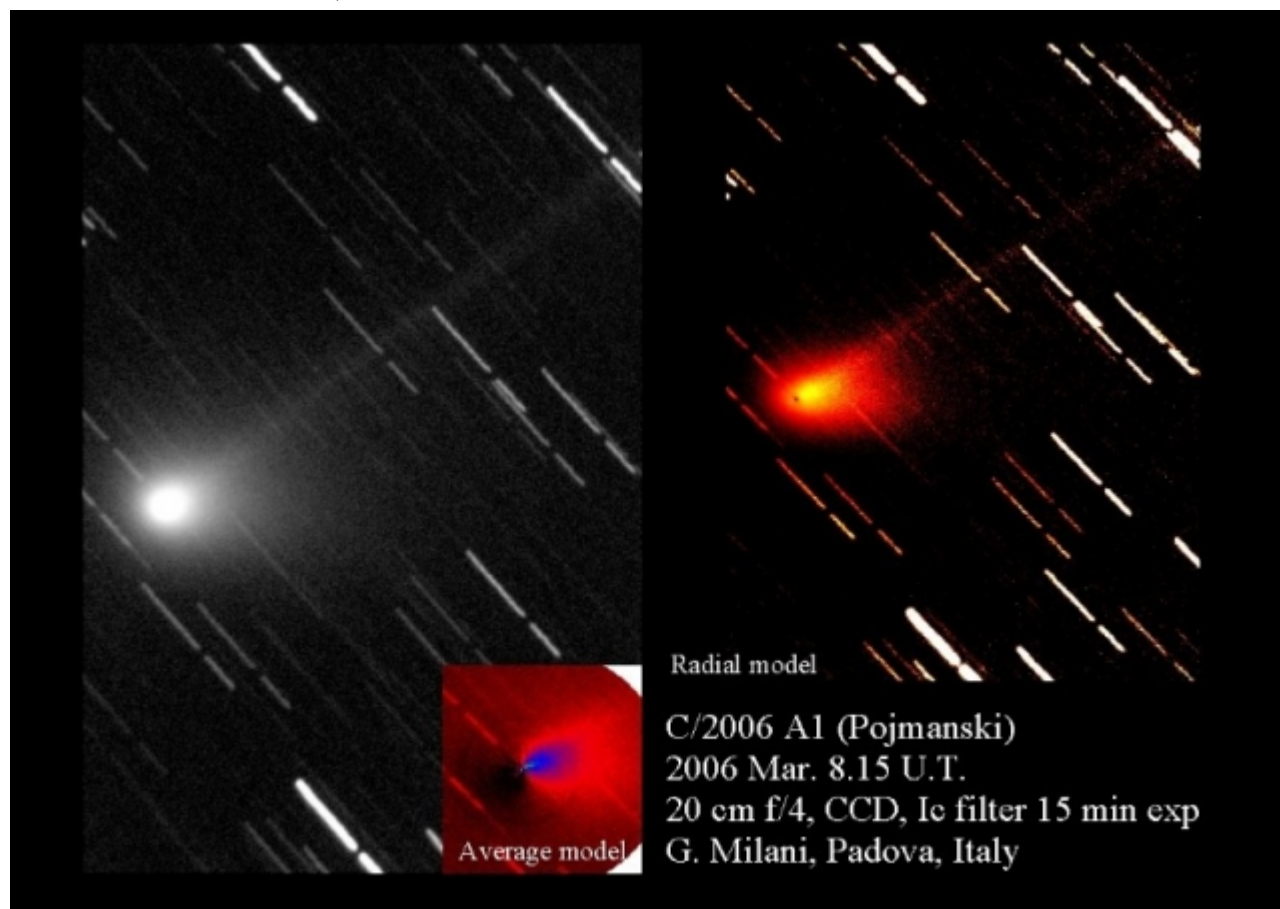

C2006A1

Inviato da admin il Sab, 11/09/2010 - 19:27

C2006A1

[Comete](#) ^[1]

Tutti i loghi e marchi in questo sito sono di proprietà dei rispettivi proprietari.

I commenti e gli articoli sono di proprietà dei rispettivi autori mentre il resto © dal 2002 ad oggi è di proprietà dell'Associazione Astronomica Euganea.